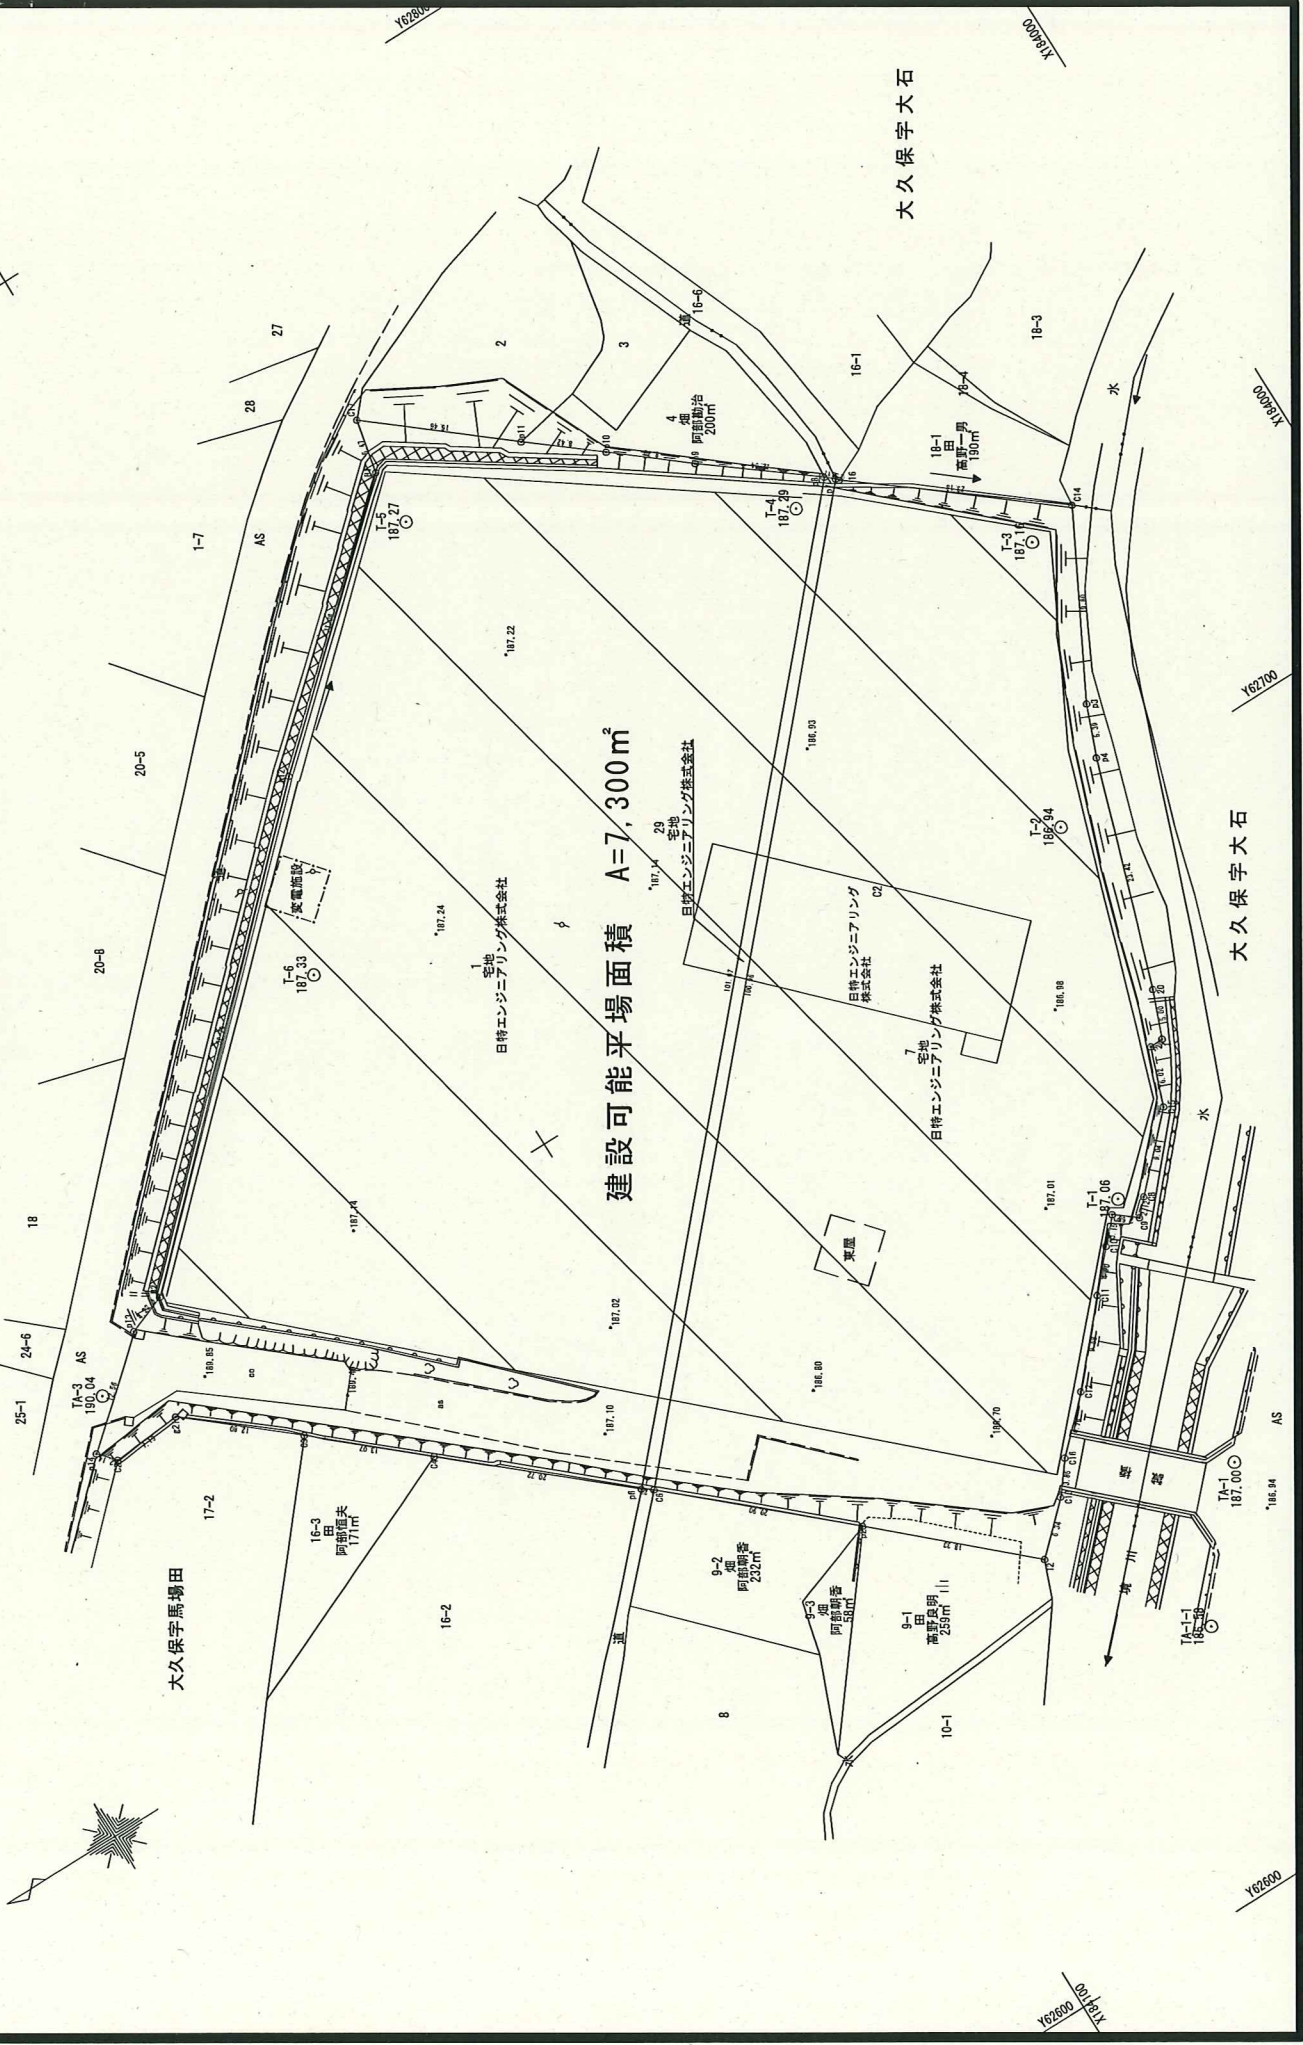

# 平面図

縮尺 S=1:500  
所在：福島市飯野町大久保字馬場田 地内

大久保字大石

大久保字大石

Y62700

Y62800

Y62700

Y62800