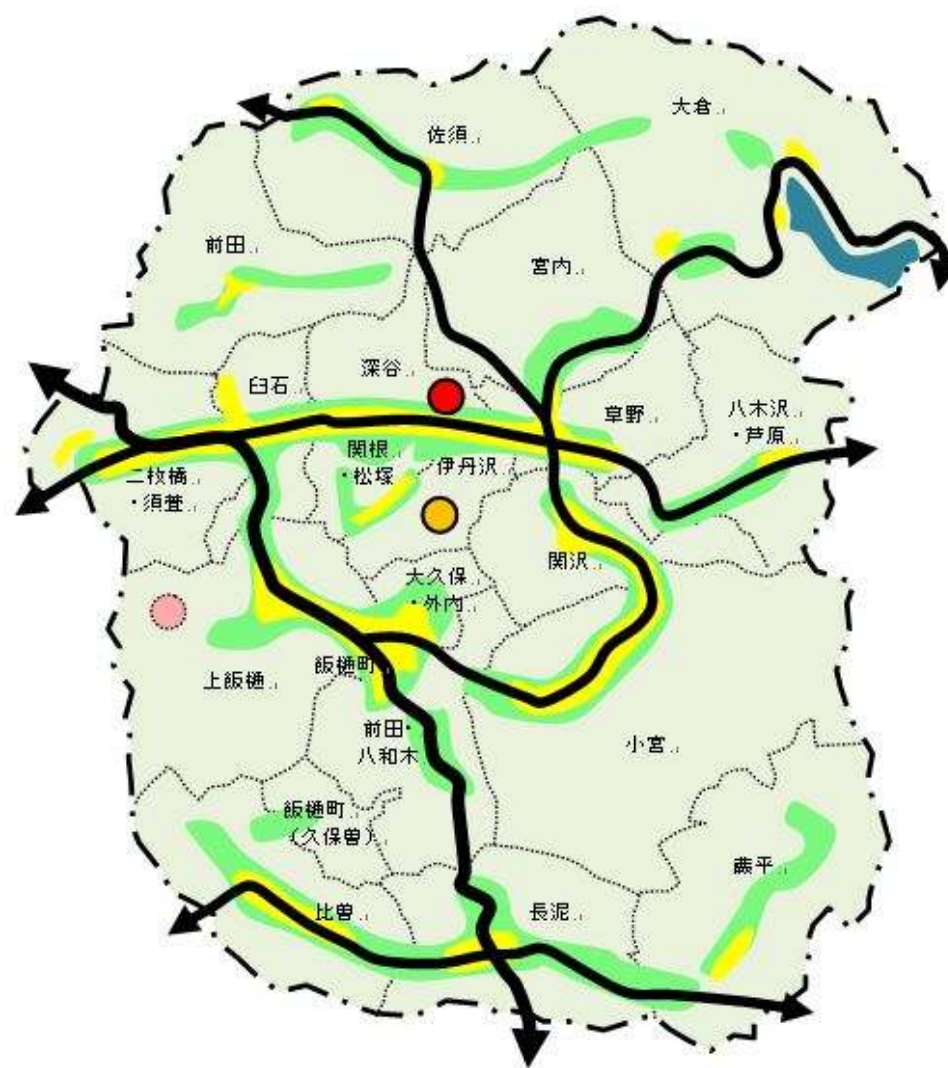

飯舘村土地利用構想図 I

	農用地
	居住地
	山林
	真野ダム・はやま湖

飯舘村土地利用構想図Ⅱ（村内復興拠点）