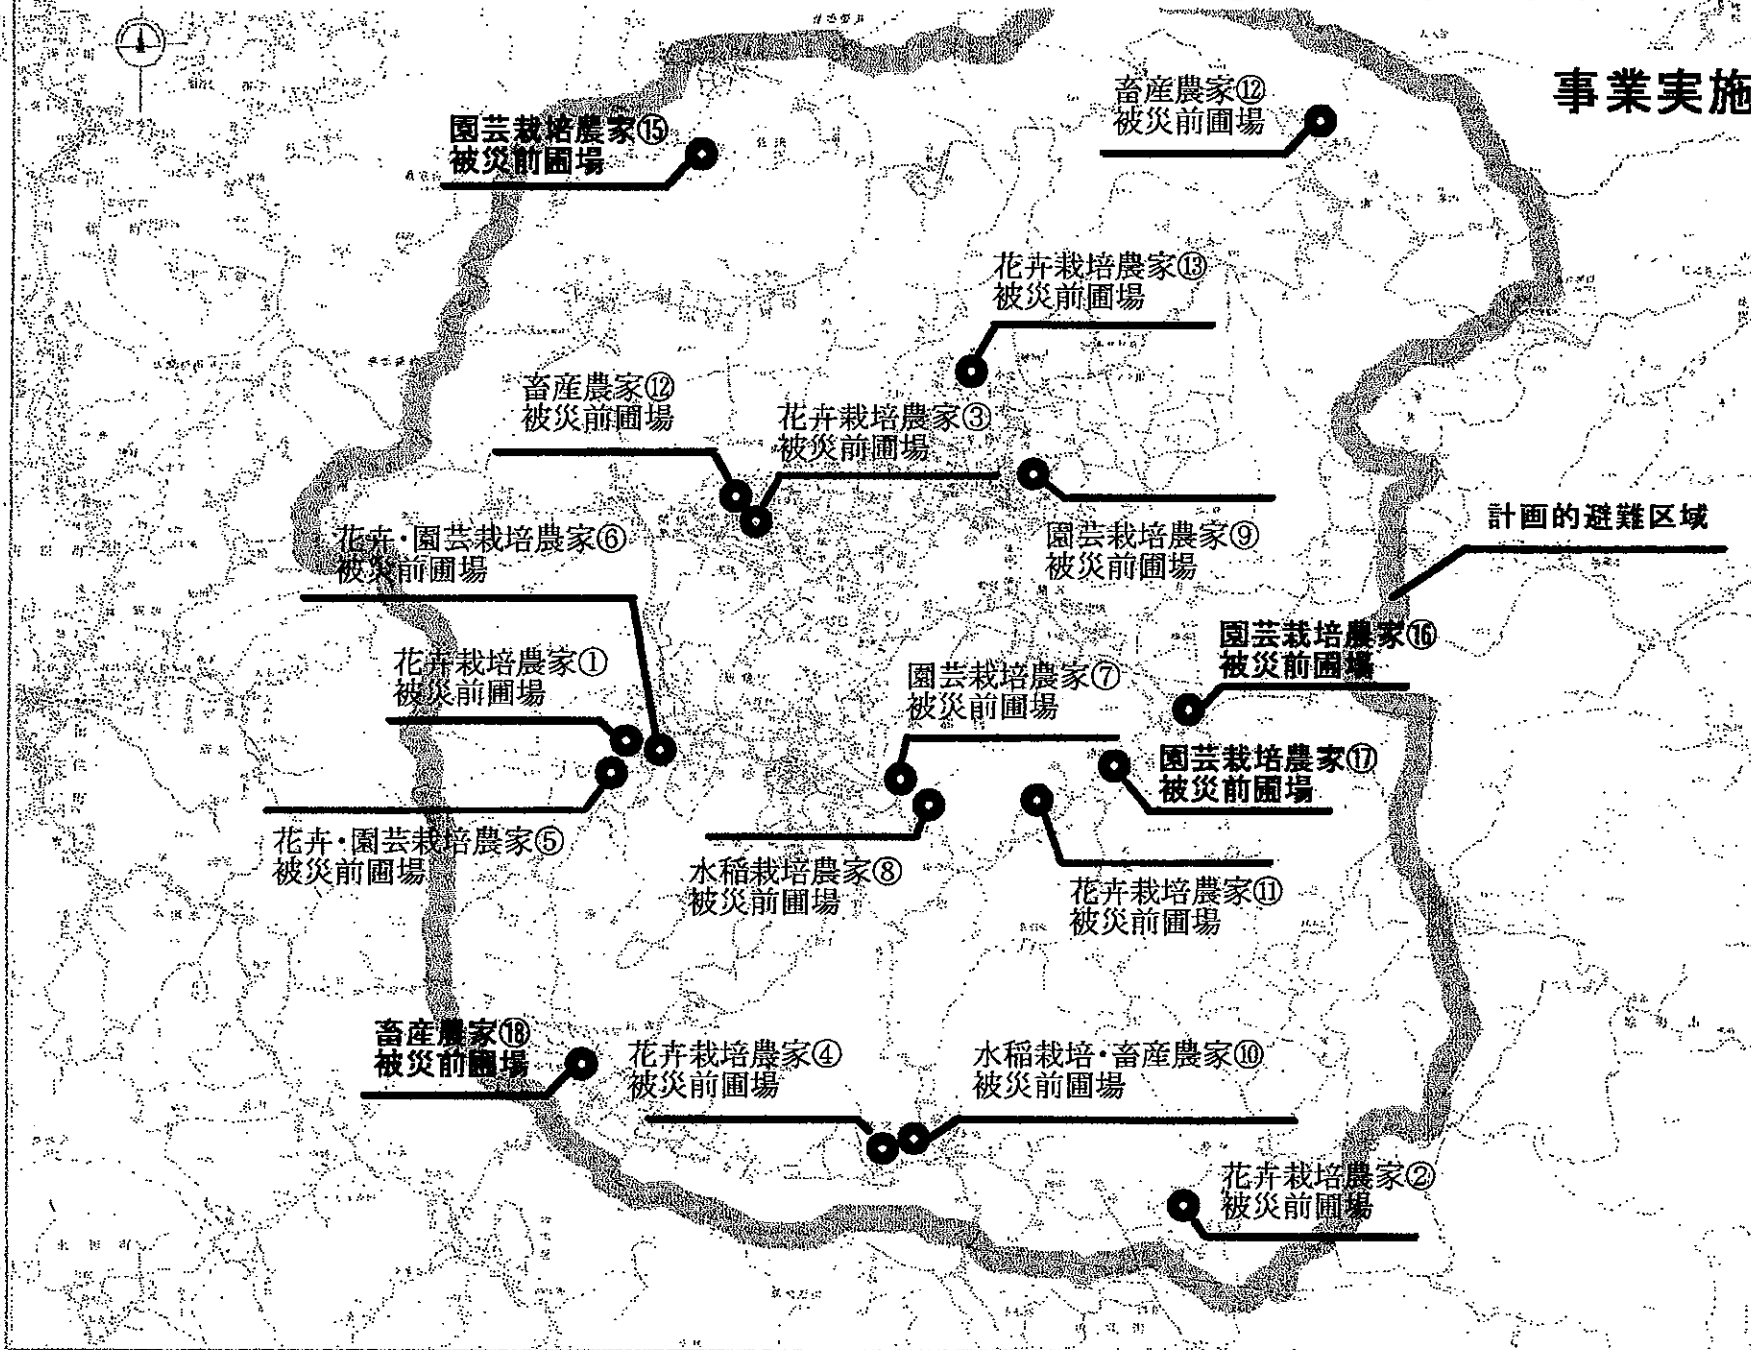

被災地域農業復興総合支援事業基幹事業

変更前（山形県最上郡金山町） 変更後（山形県最上郡舟形町） 位置図比較

被災地域農業復興総合支援事業基幹事業 位置図① 被災前位置図

事業実施主体：飯舘村

被災地域農業復興総合支援事業基幹事業 位置図⑰

営農再開位置図（山形県最上郡舟形町） 事業実施主体：飯舘村