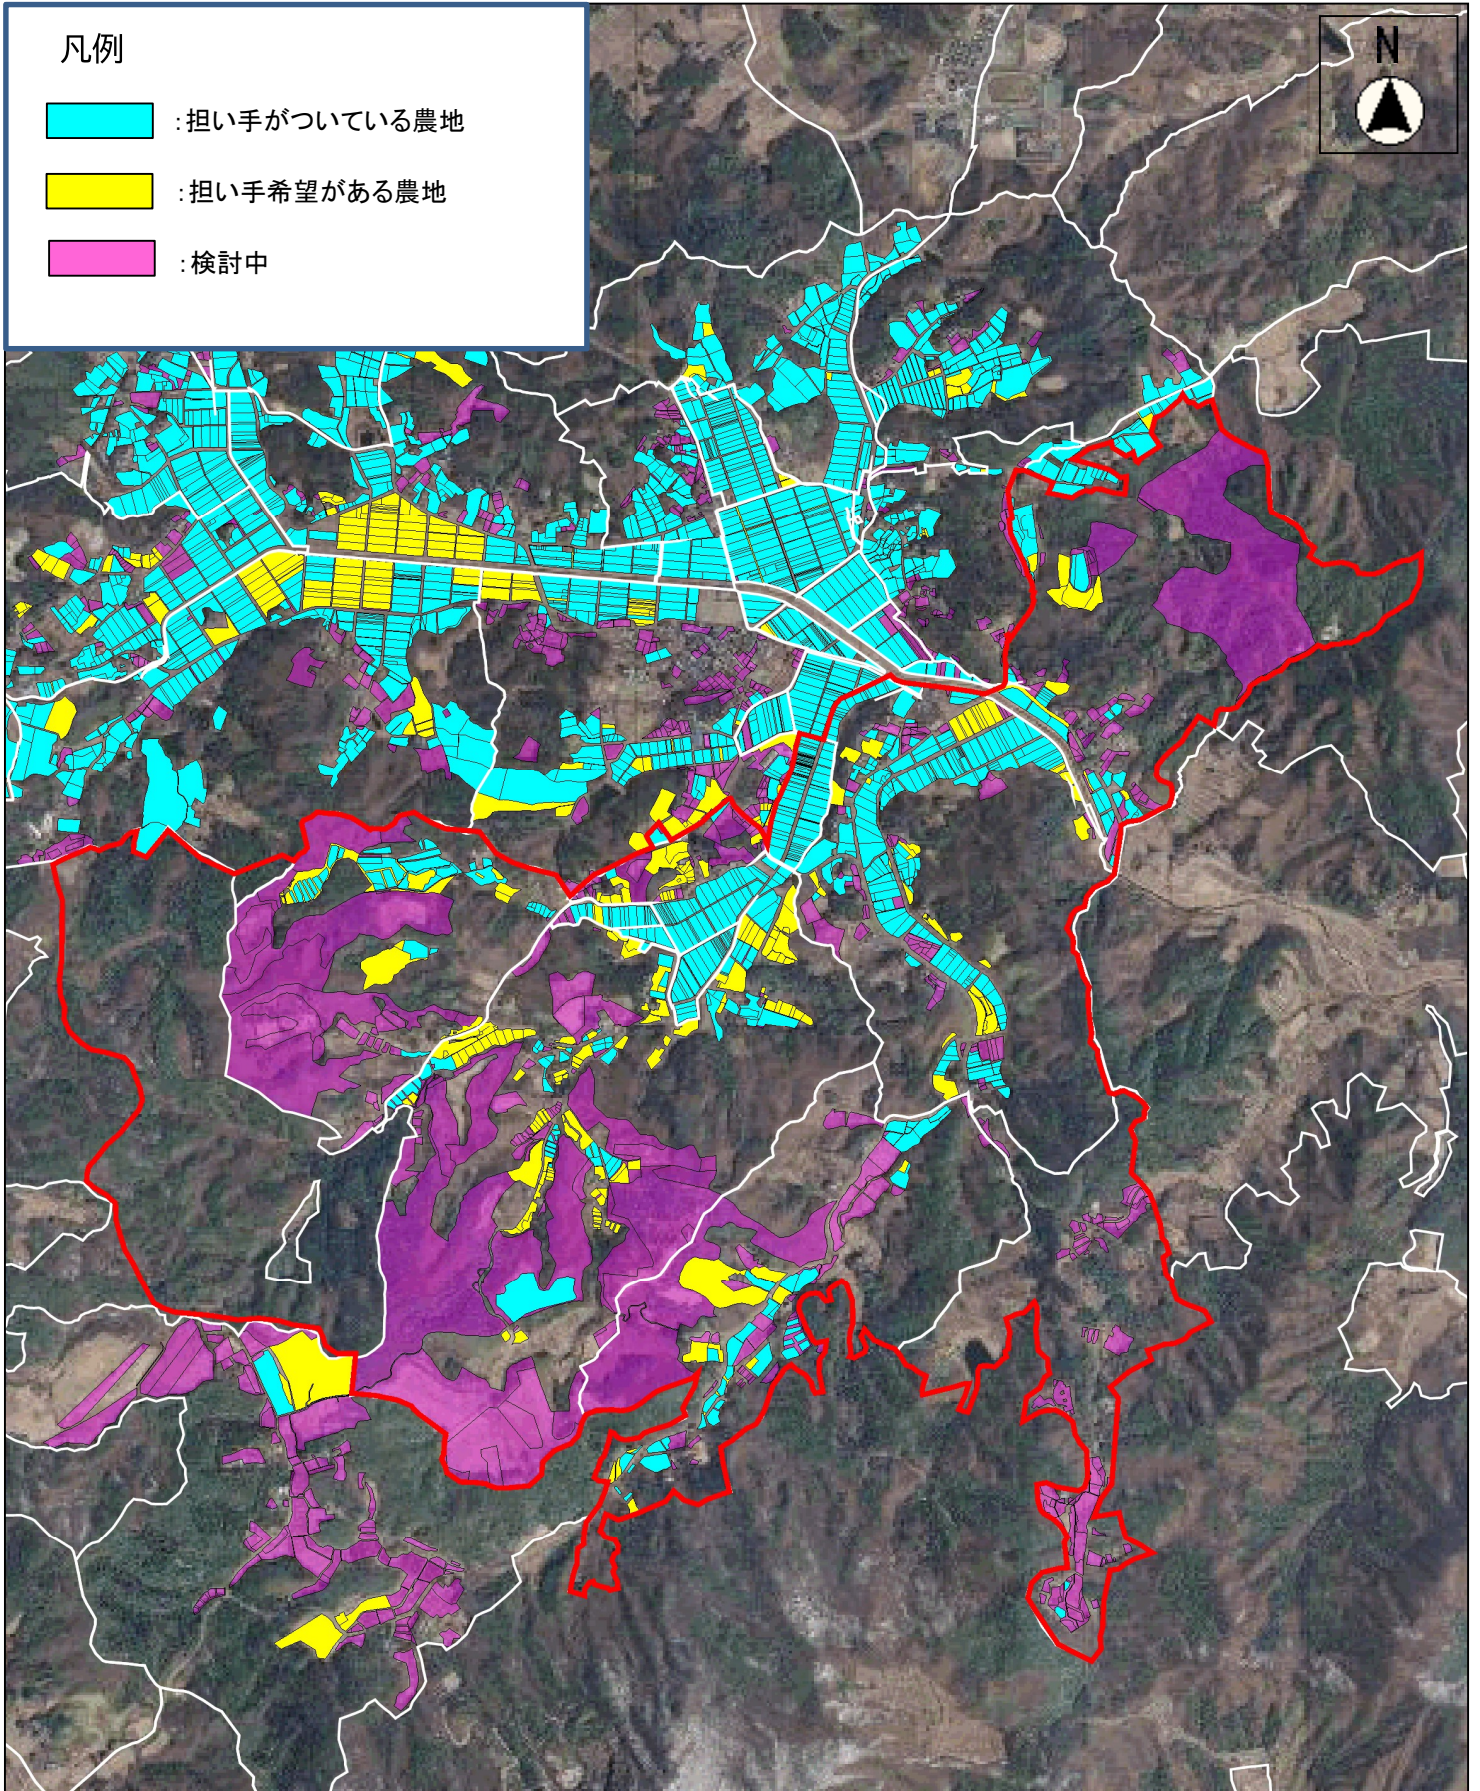

# 前田・八和木行政区\_地域計画

## 凡例

 : 担い手がついている農地

 : 担い手希望がある農地

 : 検討中

地籍図は最新時点のデータではないため、  
地番や所有者等が最新情報と異なる場合があります

この図面は位置的なものを示すものであり  
権利関係には使用できません

縮尺 1 : 27000