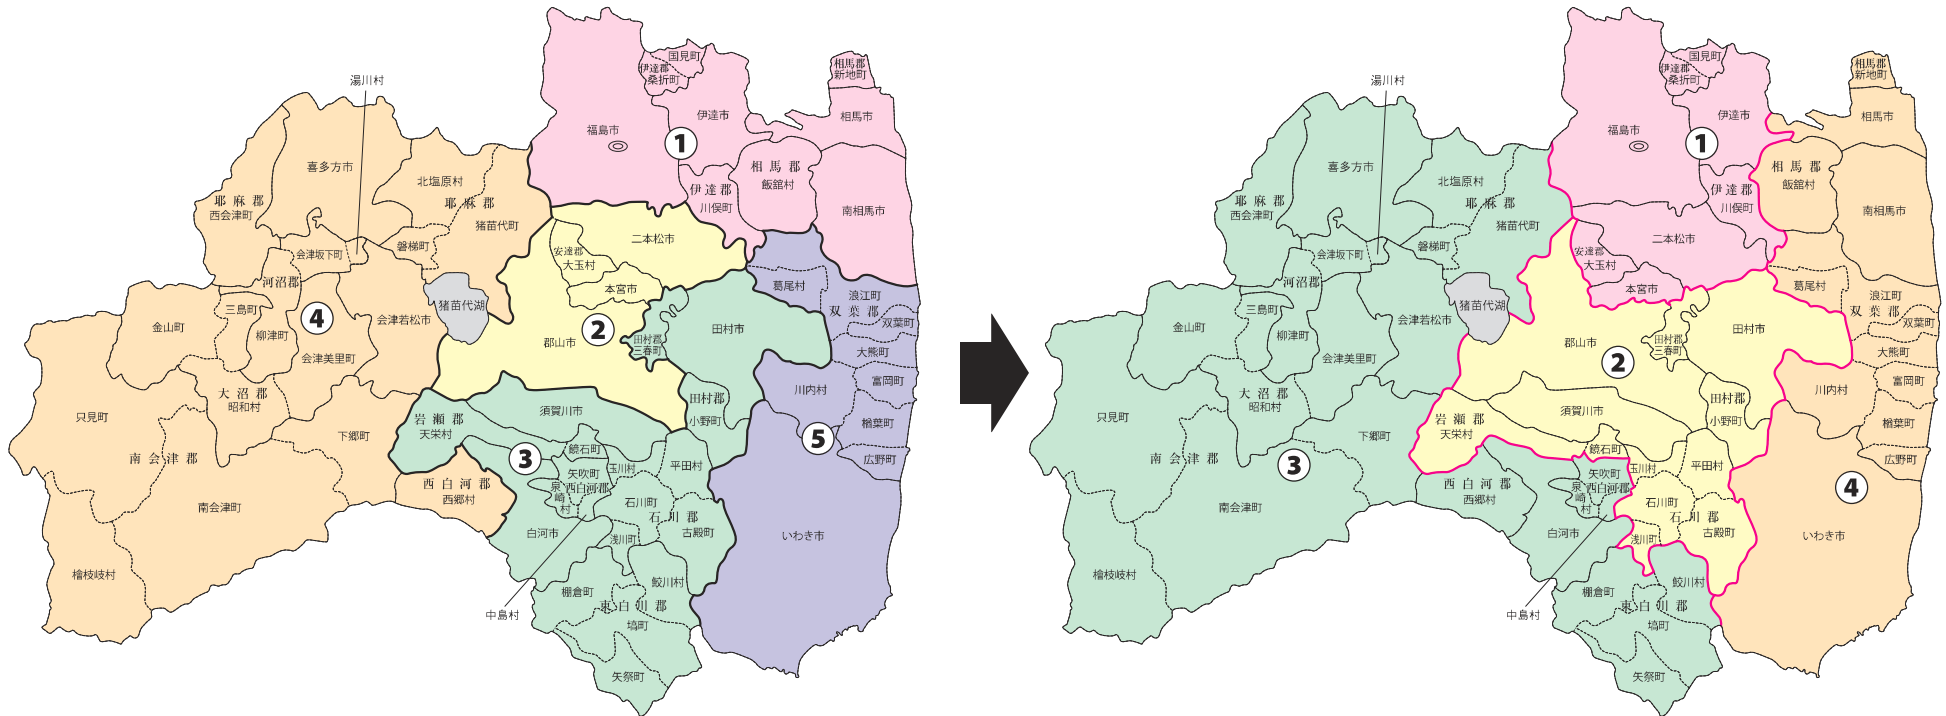

衆議院議員選挙の小選挙区が改定されました。
次の衆議院議員総選挙からは、新しい選挙区で選挙が行われます。

福島県

[改定前]

[改定後]

お問い合わせは

- 総務省選挙部
- 都道府県選挙管理委員会
- 市区町村選挙管理委員会

旧選挙区	第1区	第2区	第3区	第4区	第5区	
	福島市 伊達市 伊達郡	相馬市 南相馬市 相馬郡	郡山市 二本松市 本宮市 安達郡	白河市 西白河郡 泉崎村 中島村 矢吹町 東白川郡	須賀川市 田村市 岩瀬郡 石川郡 田村郡	会津若松市 喜多方市 南会津郡 耶麻郡 河沼郡 大沼郡 西白河郡 西郷村

新選挙区	福島市 二本松市 伊達市 本宮市 伊達郡 安達郡	郡山市 須賀川市 田村市 岩瀬郡 石川郡 田村郡	会津若松市 白河市 喜多方市 南会津郡 耶麻郡 河沼郡 大沼郡 西白河郡 東白川郡	いわき市 相馬市 南相馬市 双葉郡 相馬郡
	第1区	第2区	第3区	第4区