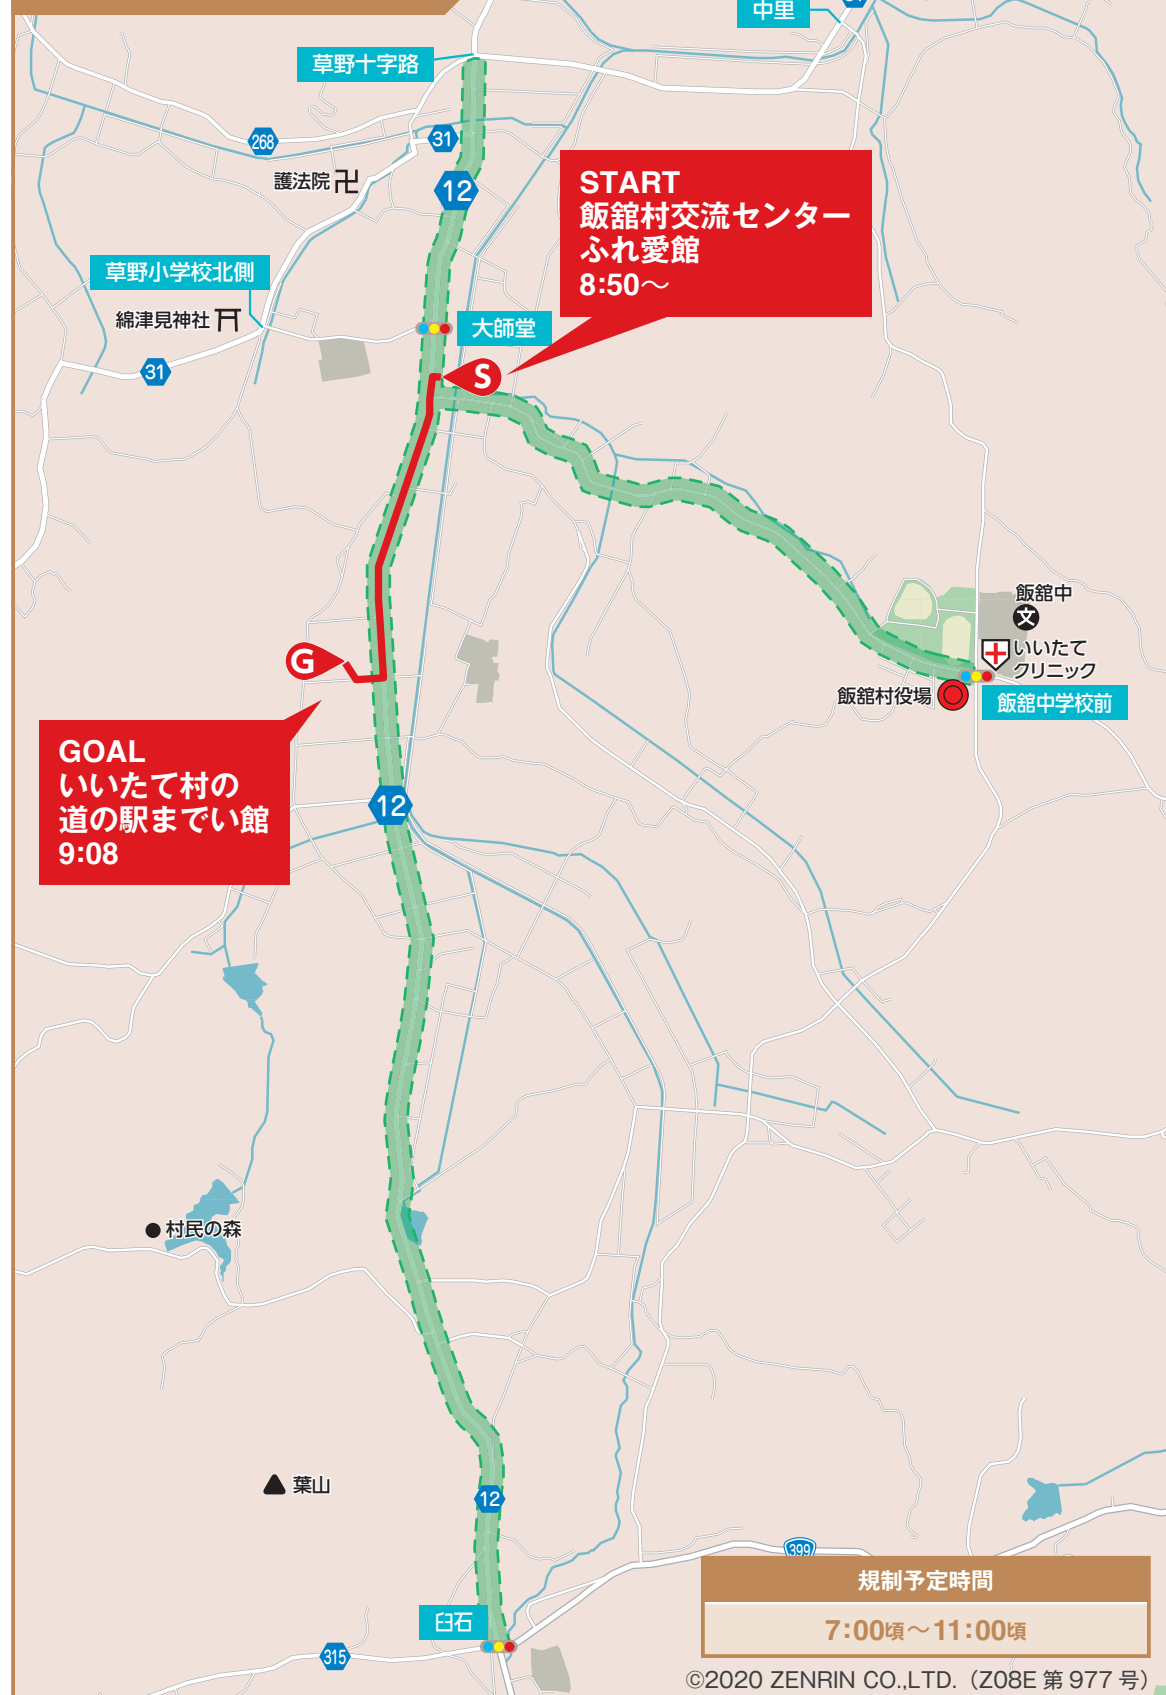

飯舘村 3月27日(金)

東京2020オリンピック聖火リレーが行われるコースおよびコース周辺の道路では、車両の通行が禁止されます。自動車のご利用はお控えください。

東京2020オリンピック聖火リレー開催時には通行止めが行われている区間があるため、交通渋滞が予想されます。おかけには車の使用を控え、公共交通機関をご利用ください。

沿道で東京2020オリンピック聖火ランナーを応援される皆様へ

歩行者と自転車も東京2020オリンピック聖火リレーコース上の横断はできません。横断者は大会関係者の指示に従って横断してください。

※規制時間は、当日の運営状況によって変わる可能性があります。

交通規制区間・時間

迂回ルート

※規制時間は前後する可能性があります。

お問合せ先

東京2020オリンピック聖火リレーふくしま実行委員会
事務局 TEL024-521-7312(平日9:00~17:00)

交通規制マップはTOKYO2020ふくしま情報サイト「ふくしまプラス2020」にもアップしております。

<https://www.fuku-plus2020.jp/>