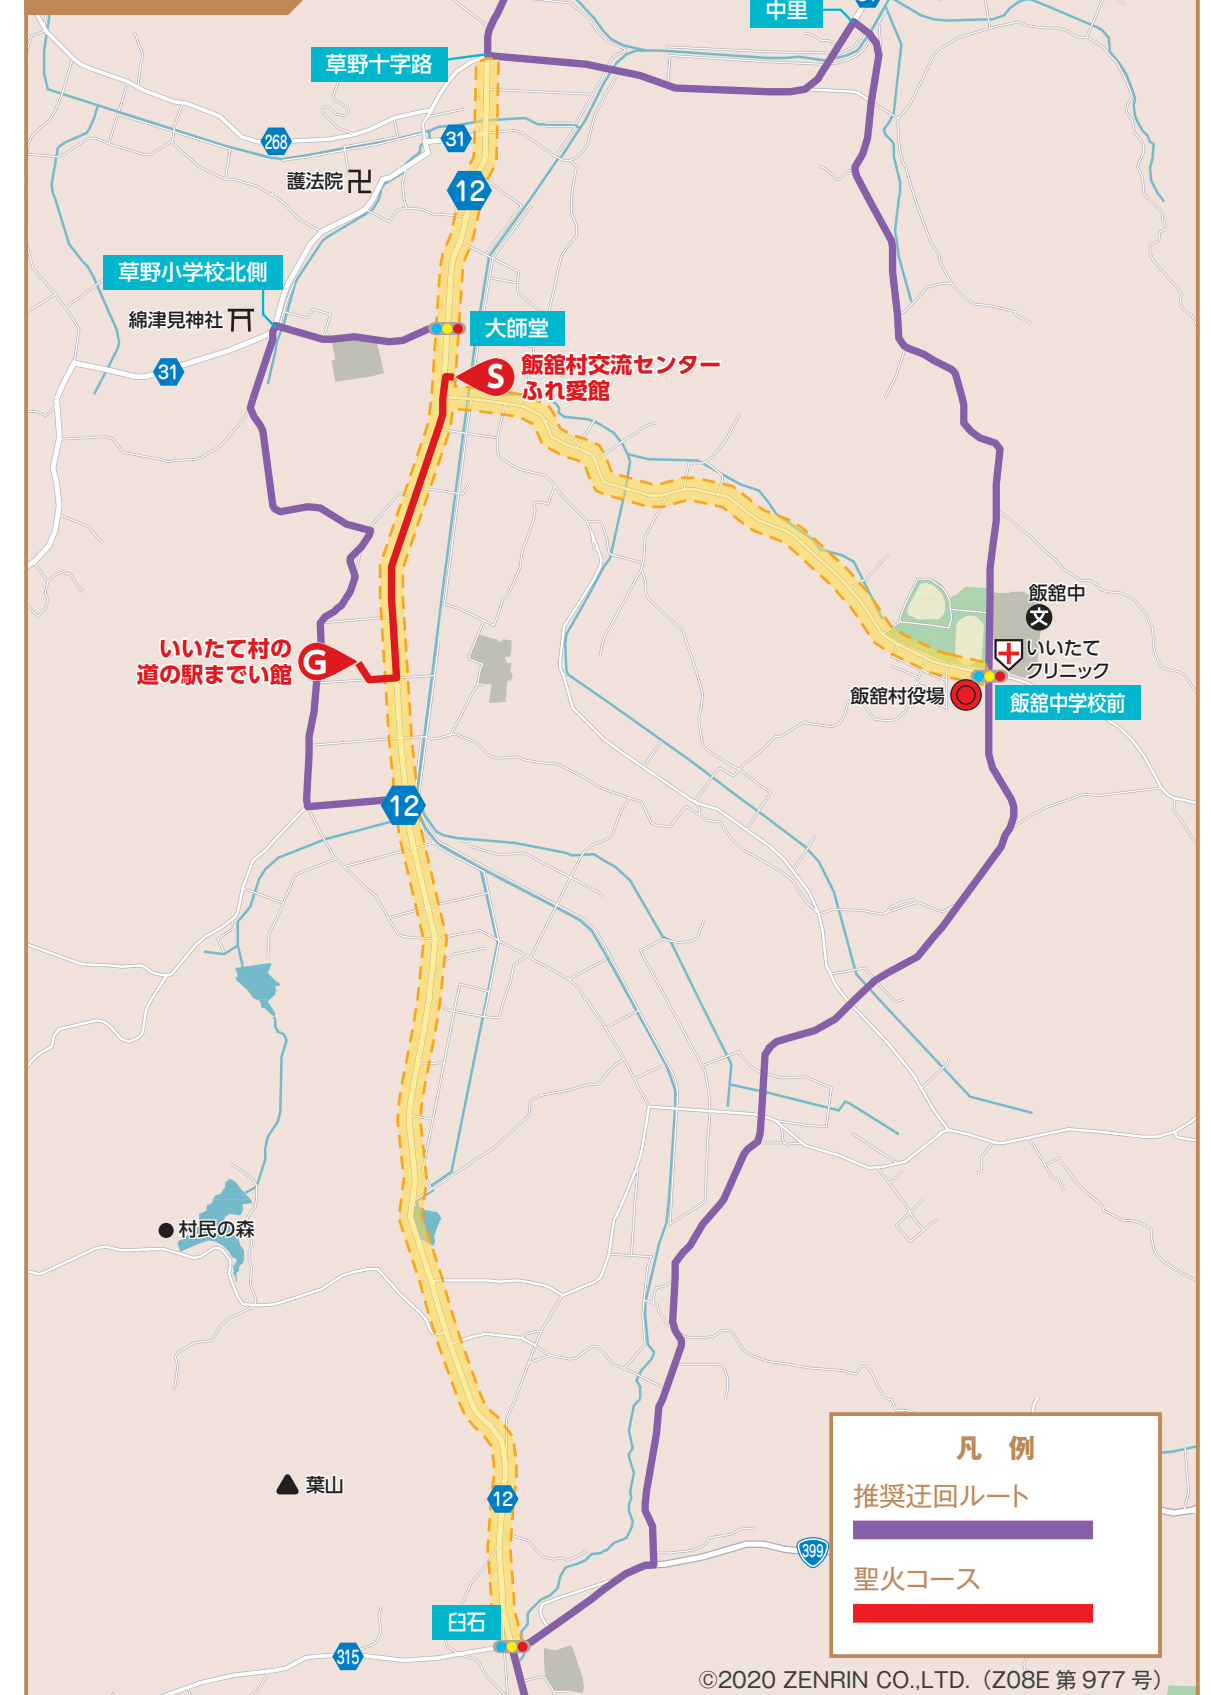

飯舘村 3月27日(金)

東京2020オリンピック聖火リレーが行われるコースおよびコース周辺の道路では、車両の通行が禁止されます。自動車のご利用はお控えください。

東京2020オリンピック聖火リレー開催時には通行止めが行われている区間があるため、交通渋滞が予想されます。おかけには車の使用を控え、公共交通機関をご利用ください。

沿道で東京2020オリンピック聖火ランナーを応援される皆様へ

歩行者と自転車も東京2020オリンピック聖火リレーコース上の横断はできません。横断者は大会関係者の指示に従って横断してください。

※規制時間は、当日の運営状況によって変わる可能性があります。

交通規制区間・時間

迂回ルート

※規制時間は前後する可能性があります。

お問合せ先

東京2020オリンピック聖火リレーふくしま実行委員会
事務局 TEL024-521-7312(平日9:00~17:00)

交通規制マップはTOKYO2020ふくしま情報サイト「ふくしまプラス2020」にもアップしております。

<https://www.fuku-plus2020.jp/>