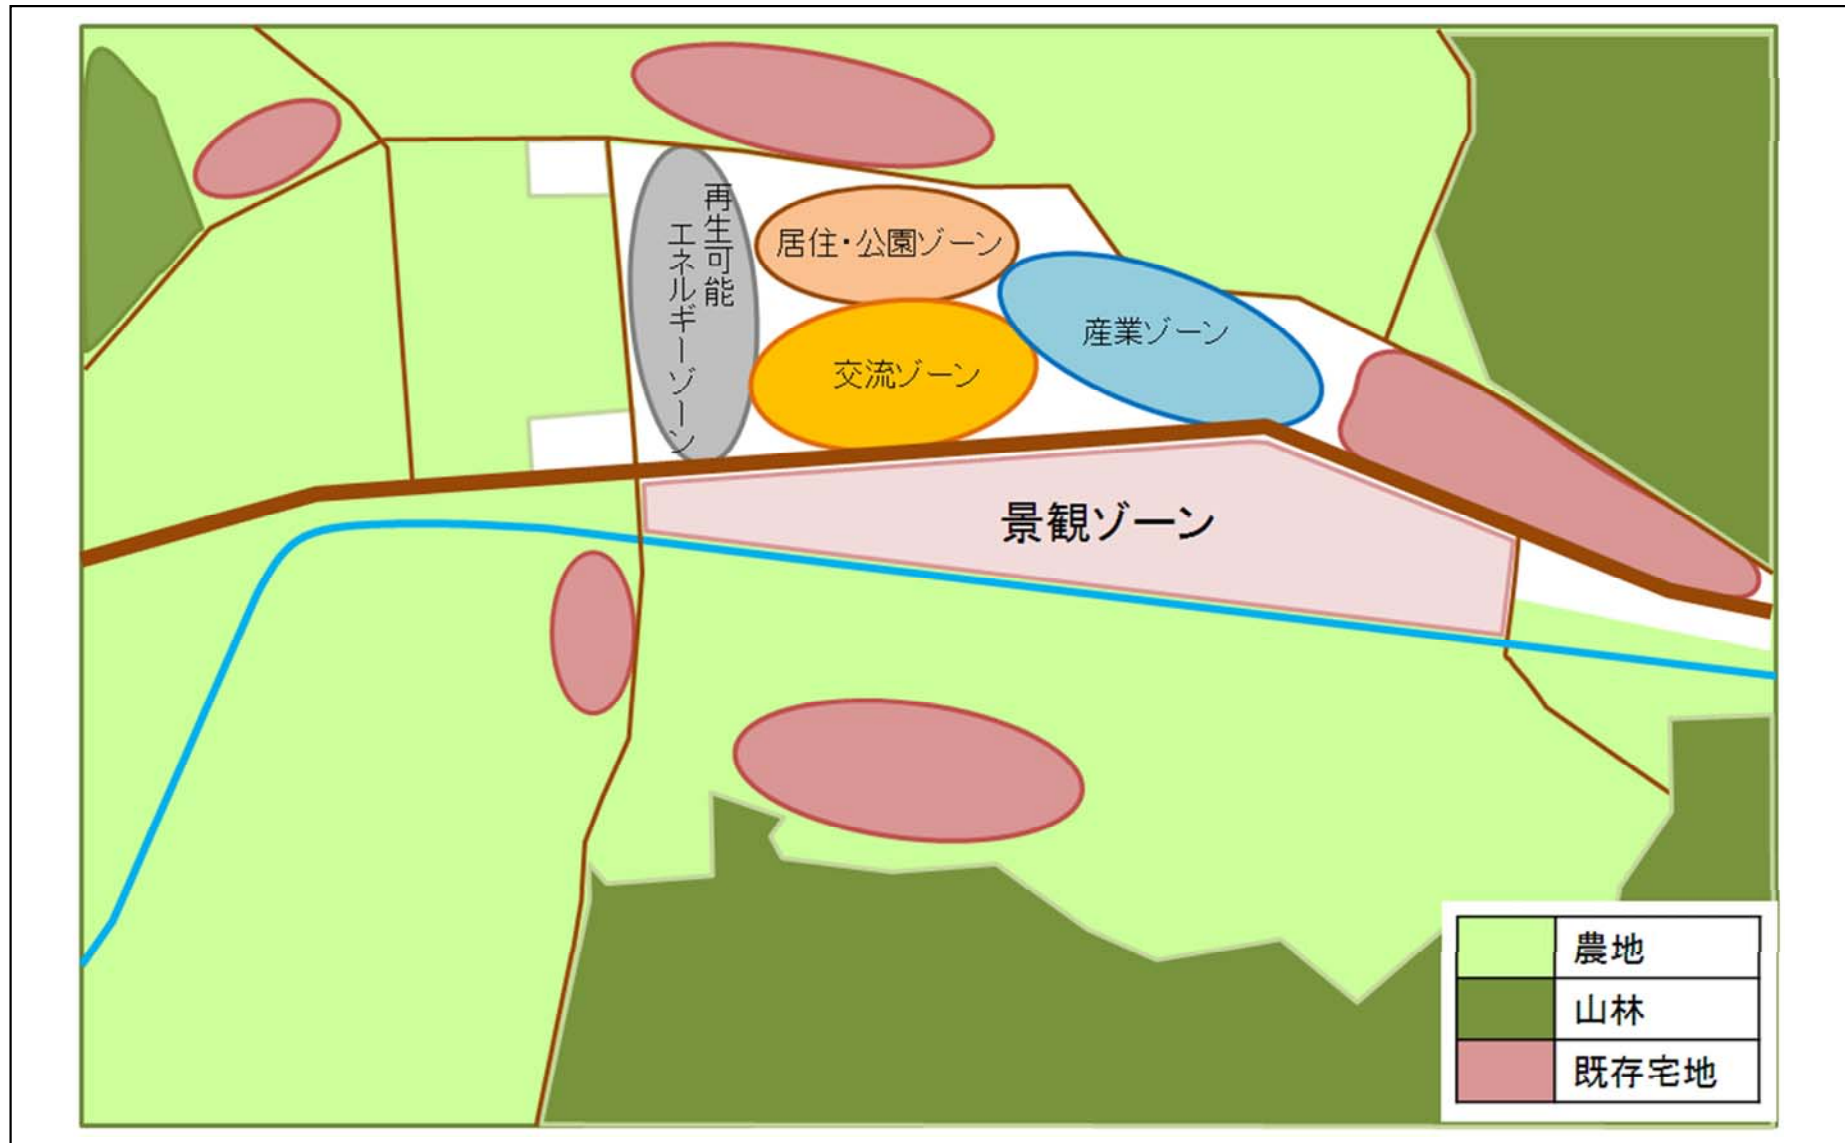

飯舘村土地利用構想図Ⅱ（村内復興拠点エリア）

飯舘村 復興事業整備計画 復興整備事業総括図 I

【A-1地区】太陽光発電用地確保事業

【A-2地区】深谷地区道の駅「までい館」整備事業

凡 例	
	市町村界・復興整備計画の区域
	復興整備事業区域

飯舘村 復興事業整備計画 復興整備事業総括図Ⅱ