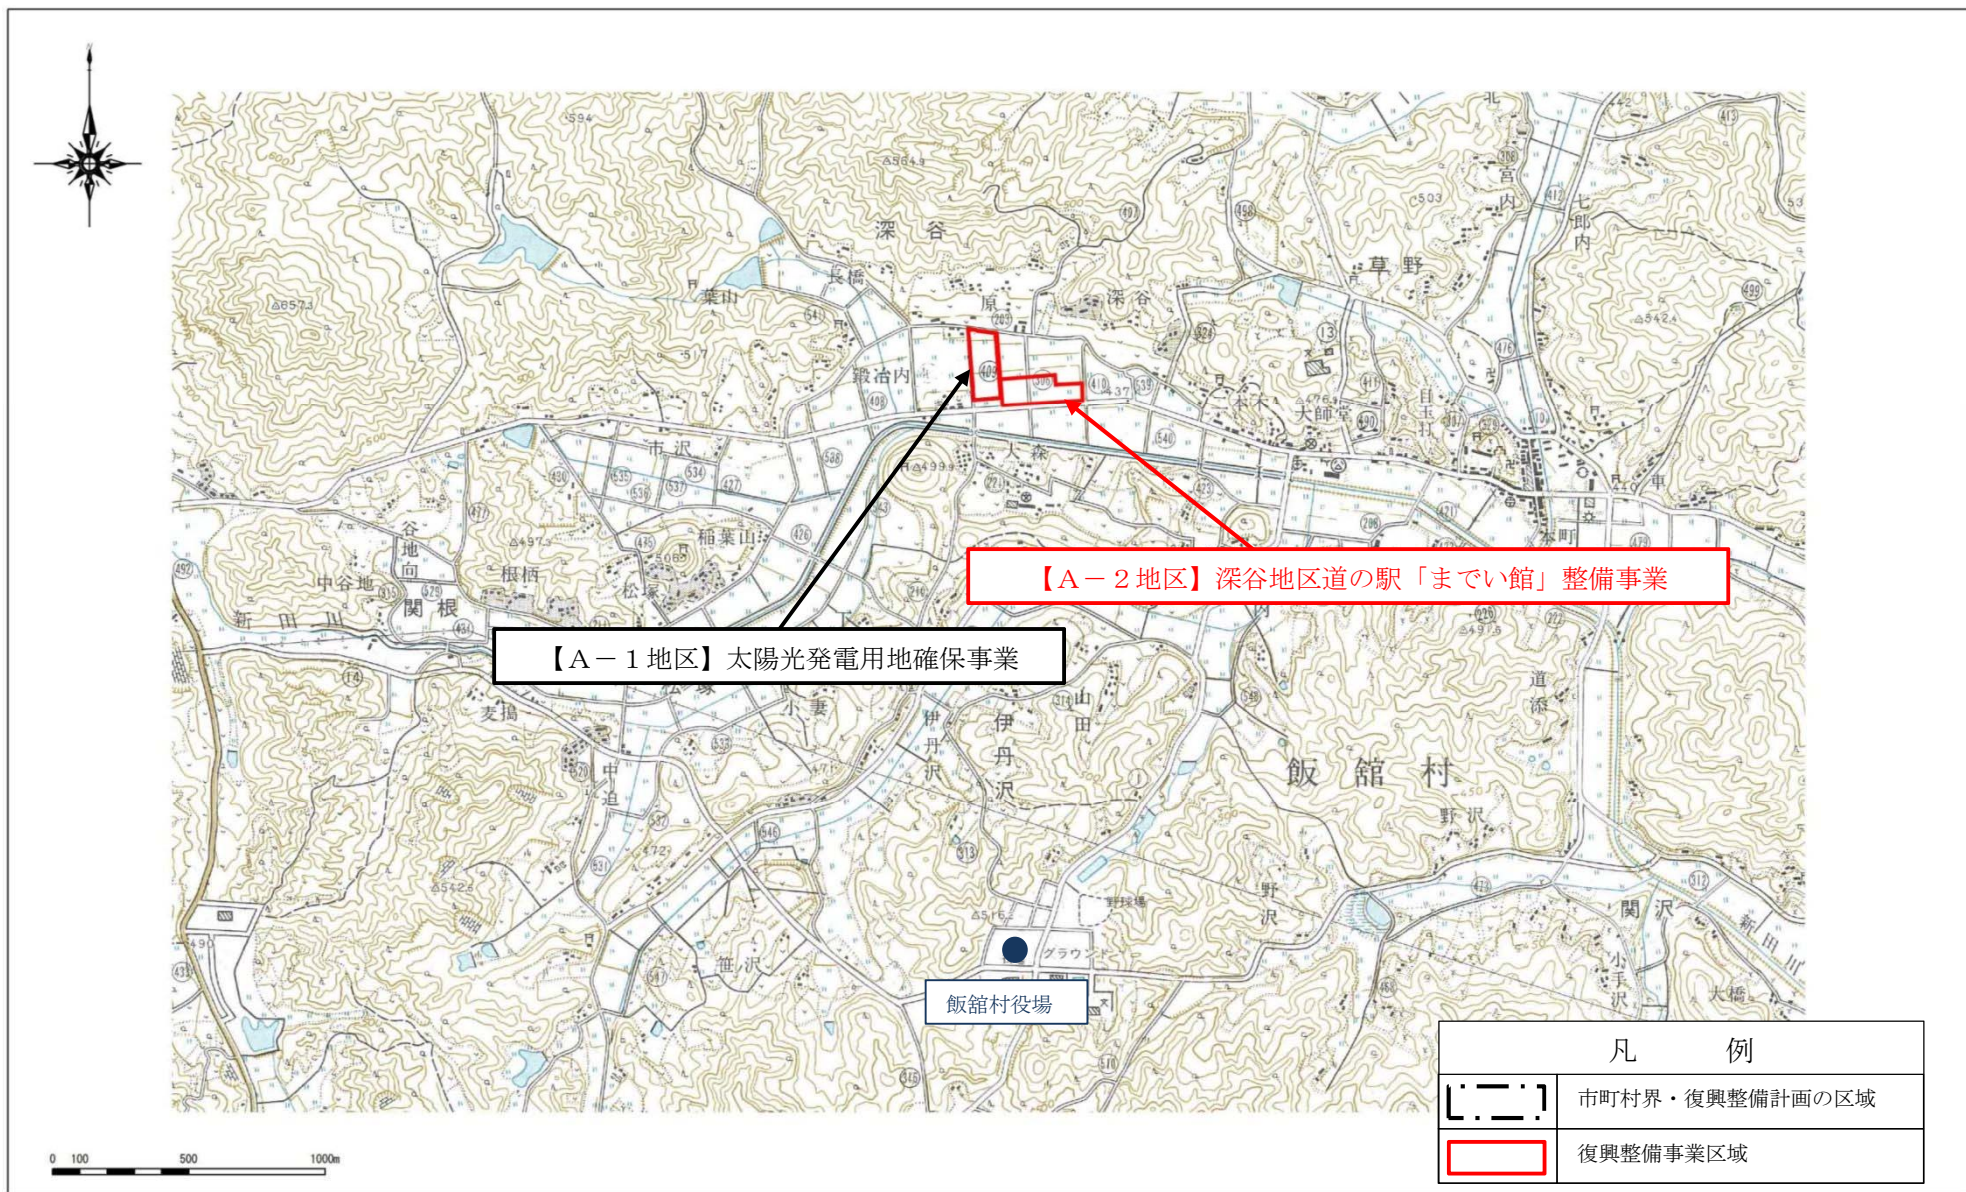

飯舘村土地利用構想図Ⅱ（村内復興拠点エリア）

飯舘村 復興事業整備計画 復興整備事業総括図 I

【A-1地区】太陽光発電用地確保事業

【A-2地区】深谷地区道の駅「までい館」整備事業

凡 例	
	市町村界・復興整備計画の区域
	復興整備事業区域

飯舘村 復興事業整備計画 復興整備事業総括図Ⅱ