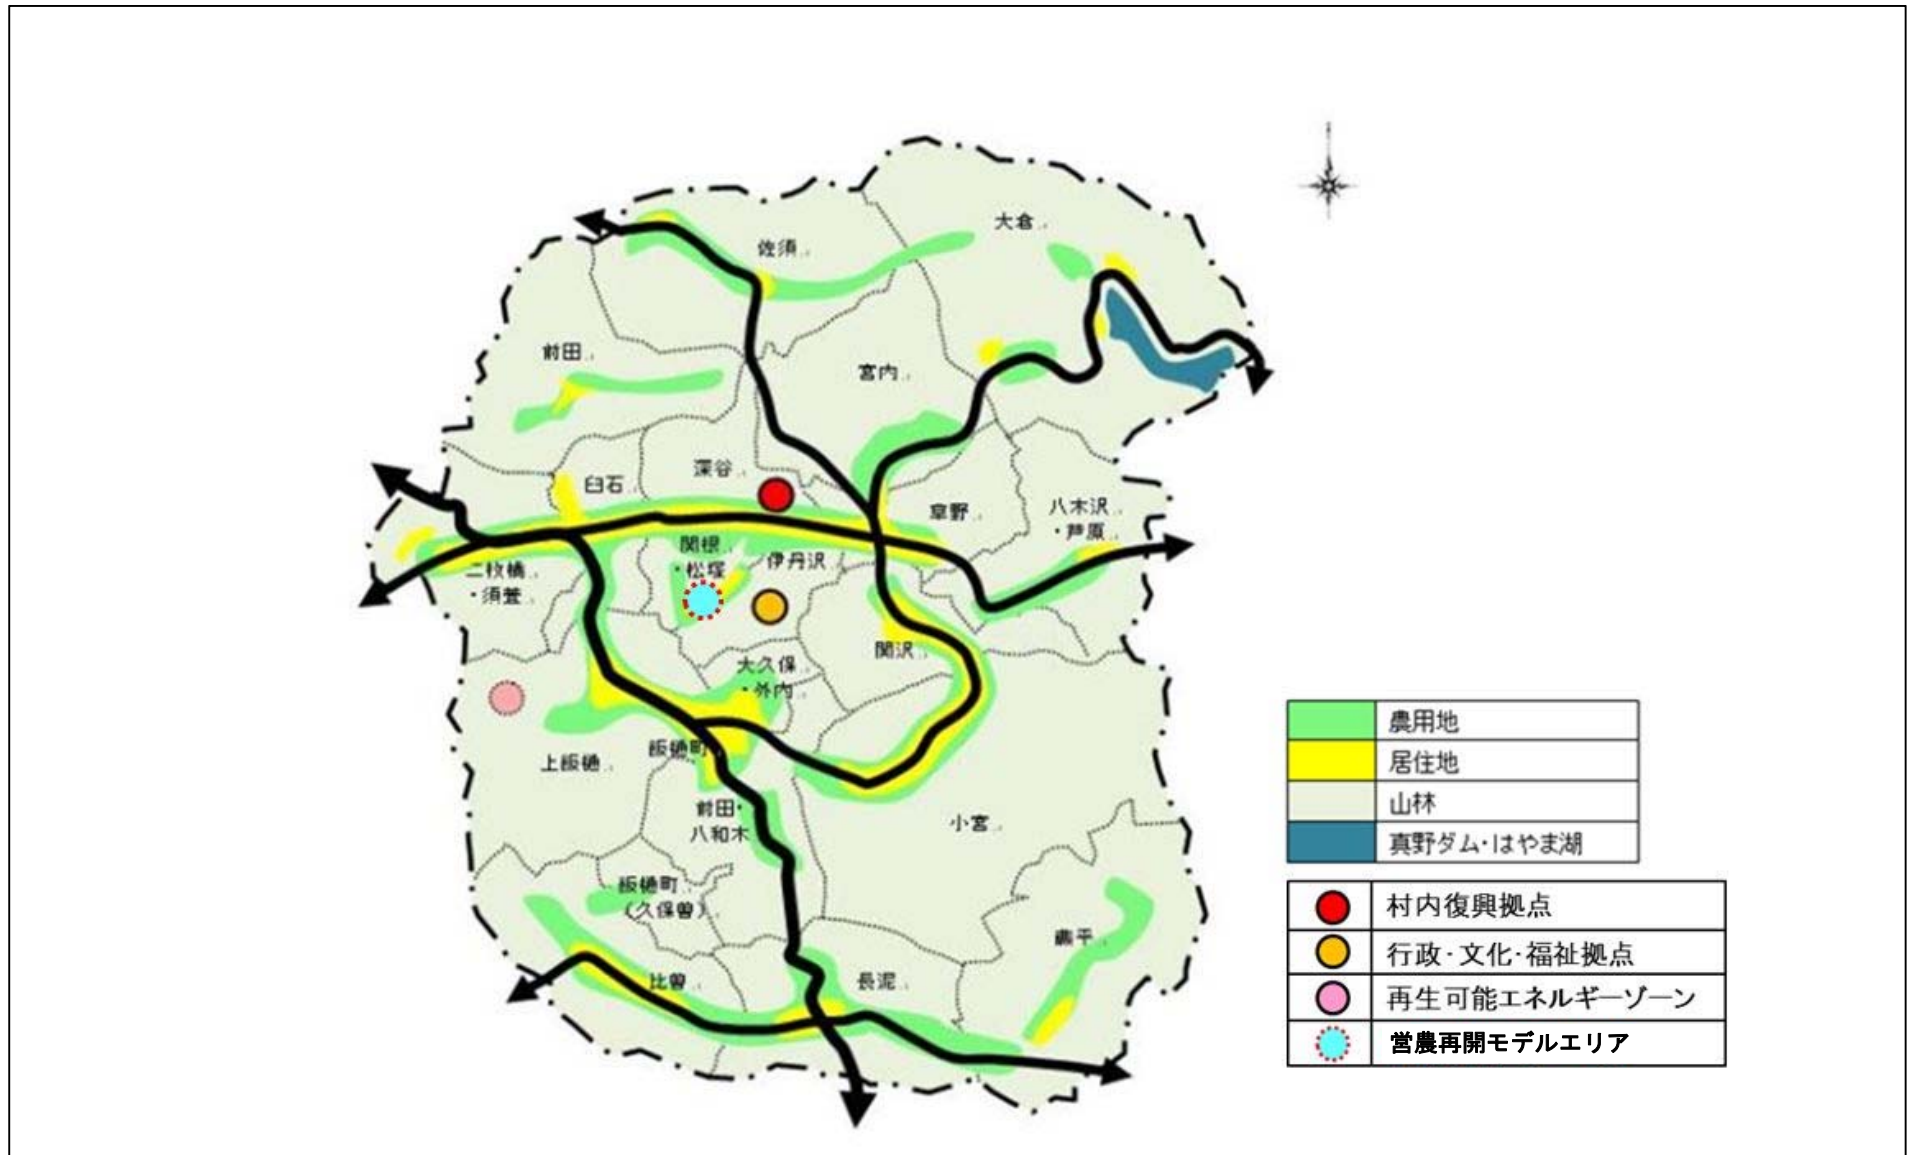

飯舘村土地利用構想図 I

飯舘村土地利用構想図Ⅱ（村内復興拠点エリア）

飯舘村土地利用構想図Ⅲ（営農再開モデルエリア 松塚地区）

飯舘村 復興事業整備計画 復興整備事業総括図 I

飯舘村 復興事業整備計画 復興整備事業総括図Ⅱ

飯舘村 復興事業整備計画 復興整備事業総括図Ⅲ

【松塚地区】松塚地区太陽光発電事業

凡 例	
	市町村界・復興整備計画の区域
	復興整備事業区域