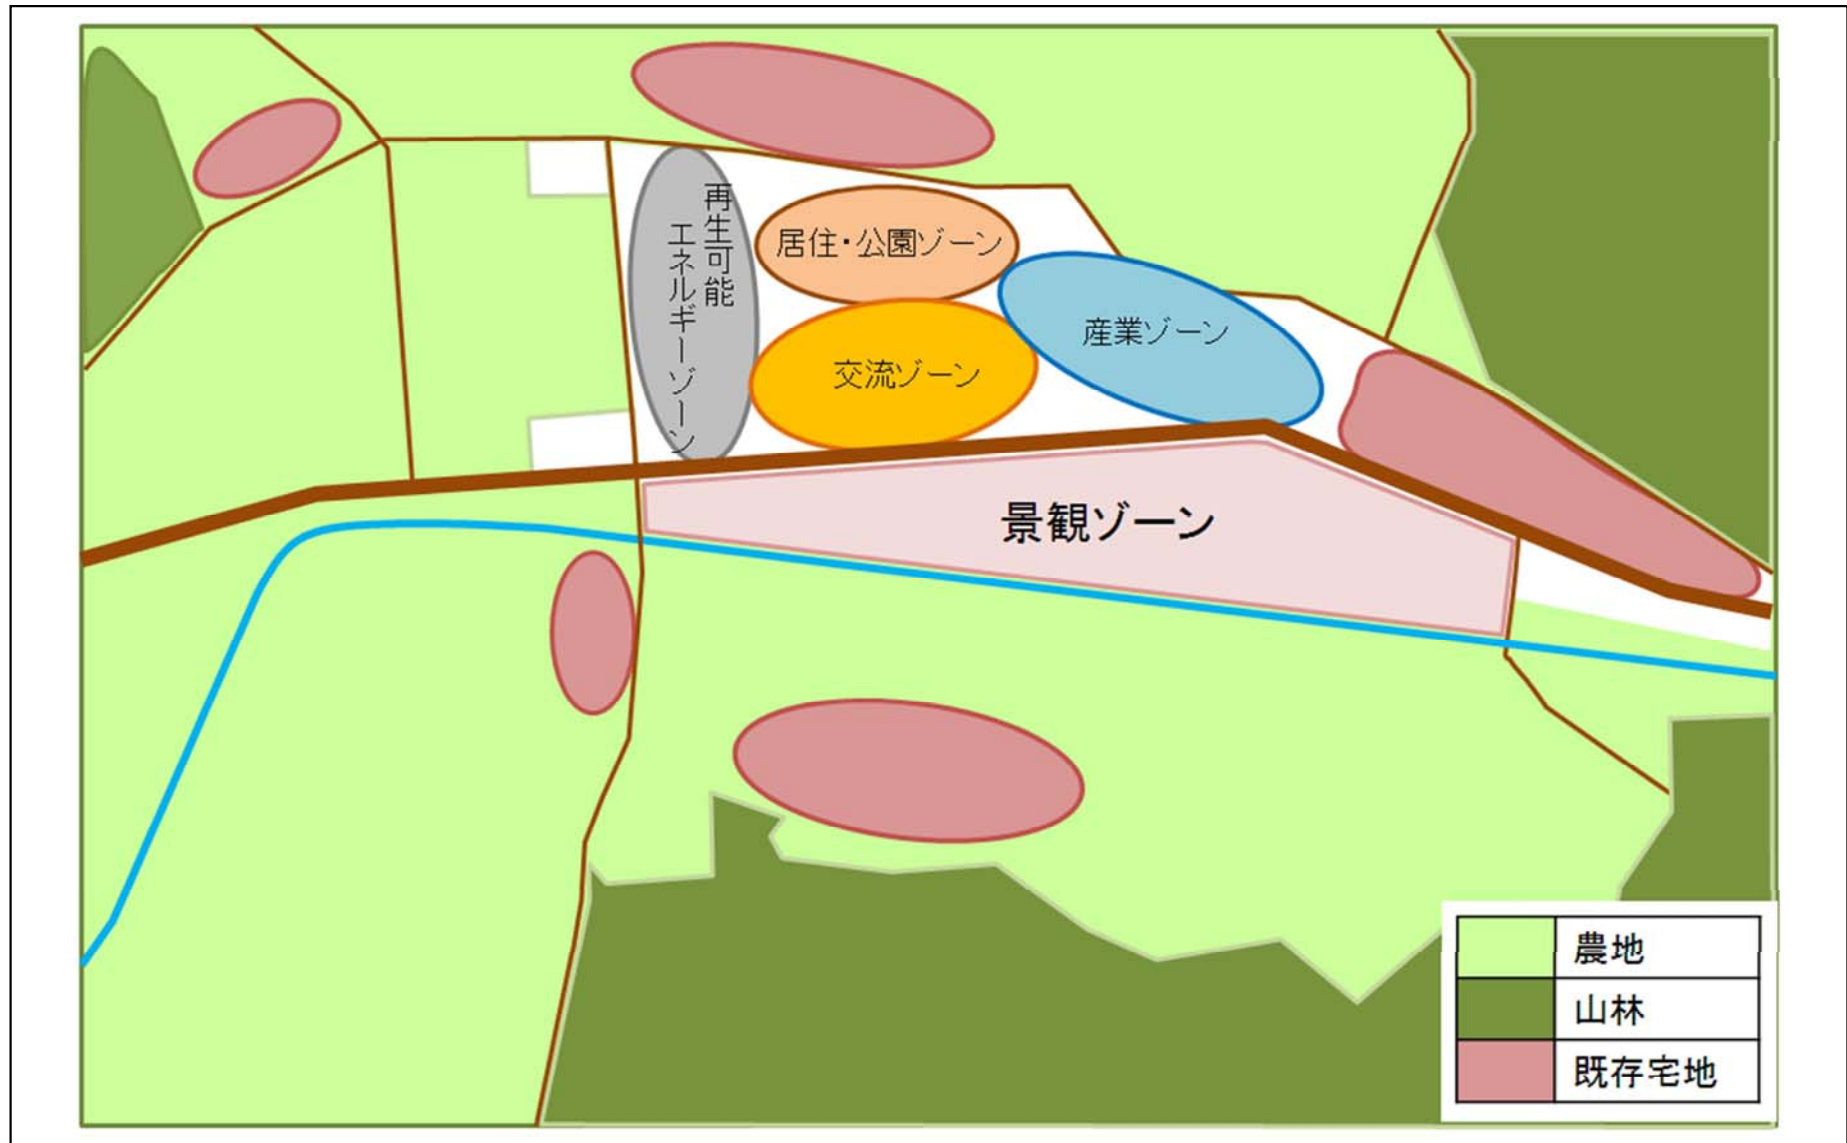

飯舘村土地利用構想図 I

飯舘村土地利用構想図Ⅱ（村内復興拠点エリア）

飯舘村土地利用構想図Ⅲ（営農再開モデルエリア 松塚地区）

飯舘村 復興事業整備計画 復興整備事業総括図 I

飯舘村 復興事業整備計画 復興整備事業総括図Ⅱ

飯舘村 復興事業整備計画 復興整備事業総括図Ⅲ

【松塚地区】松塚地区太陽光発電事業

凡 例	
	市町村界・復興整備計画の区域
	復興整備事業区域