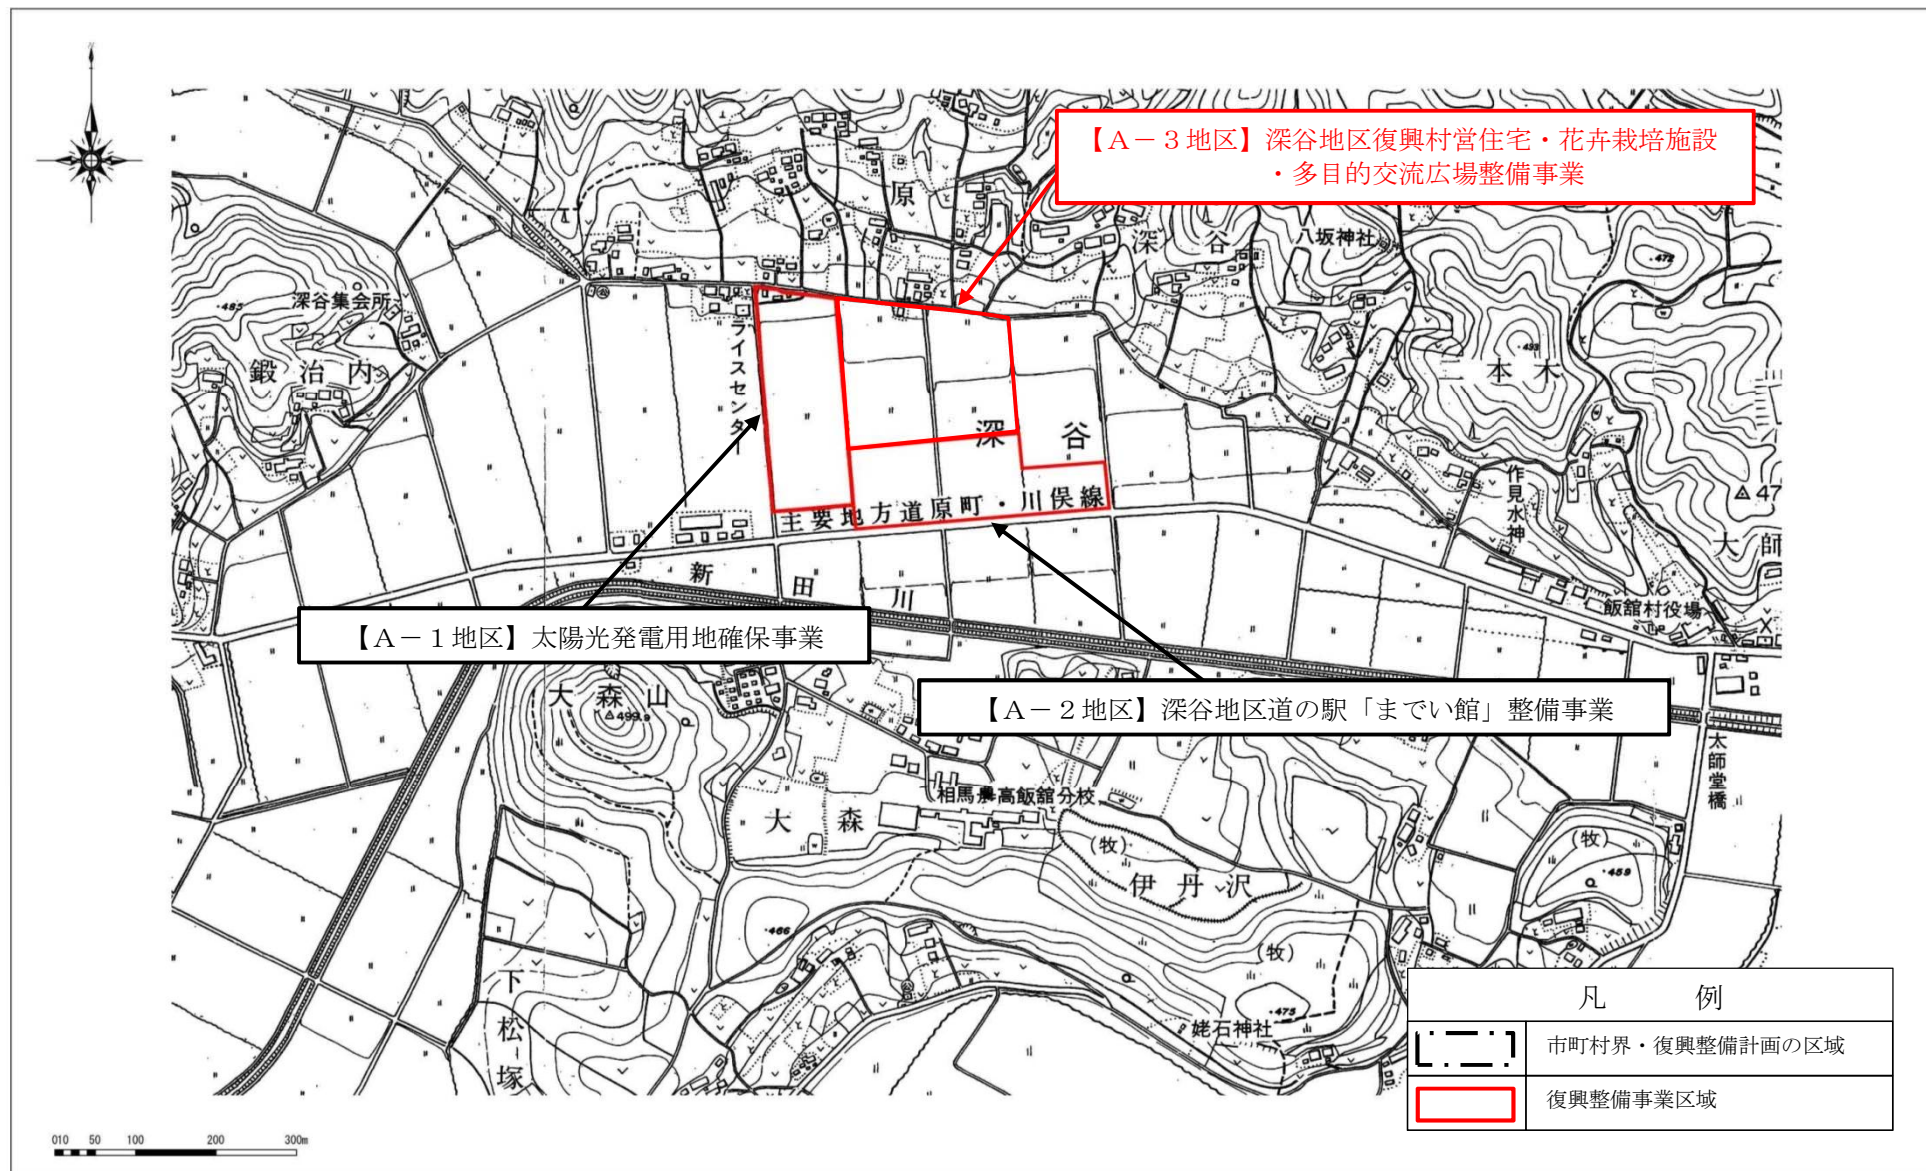

飯舘村土地利用構想図 I

飯舘村土地利用構想図Ⅱ（村内復興拠点エリア）

飯舘村土地利用構想図Ⅲ（営農再開モデルエリア 松塚地区）

飯舘村 復興事業整備計画 復興整備事業総括図 I

飯舘村 復興事業整備計画 復興整備事業総括図Ⅱ

飯舘村 復興事業整備計画 復興整備事業総括図Ⅲ

【松塚地区】松塚地区太陽光発電事業

凡 例	
	市町村界・復興整備計画の区域
	復興整備事業区域