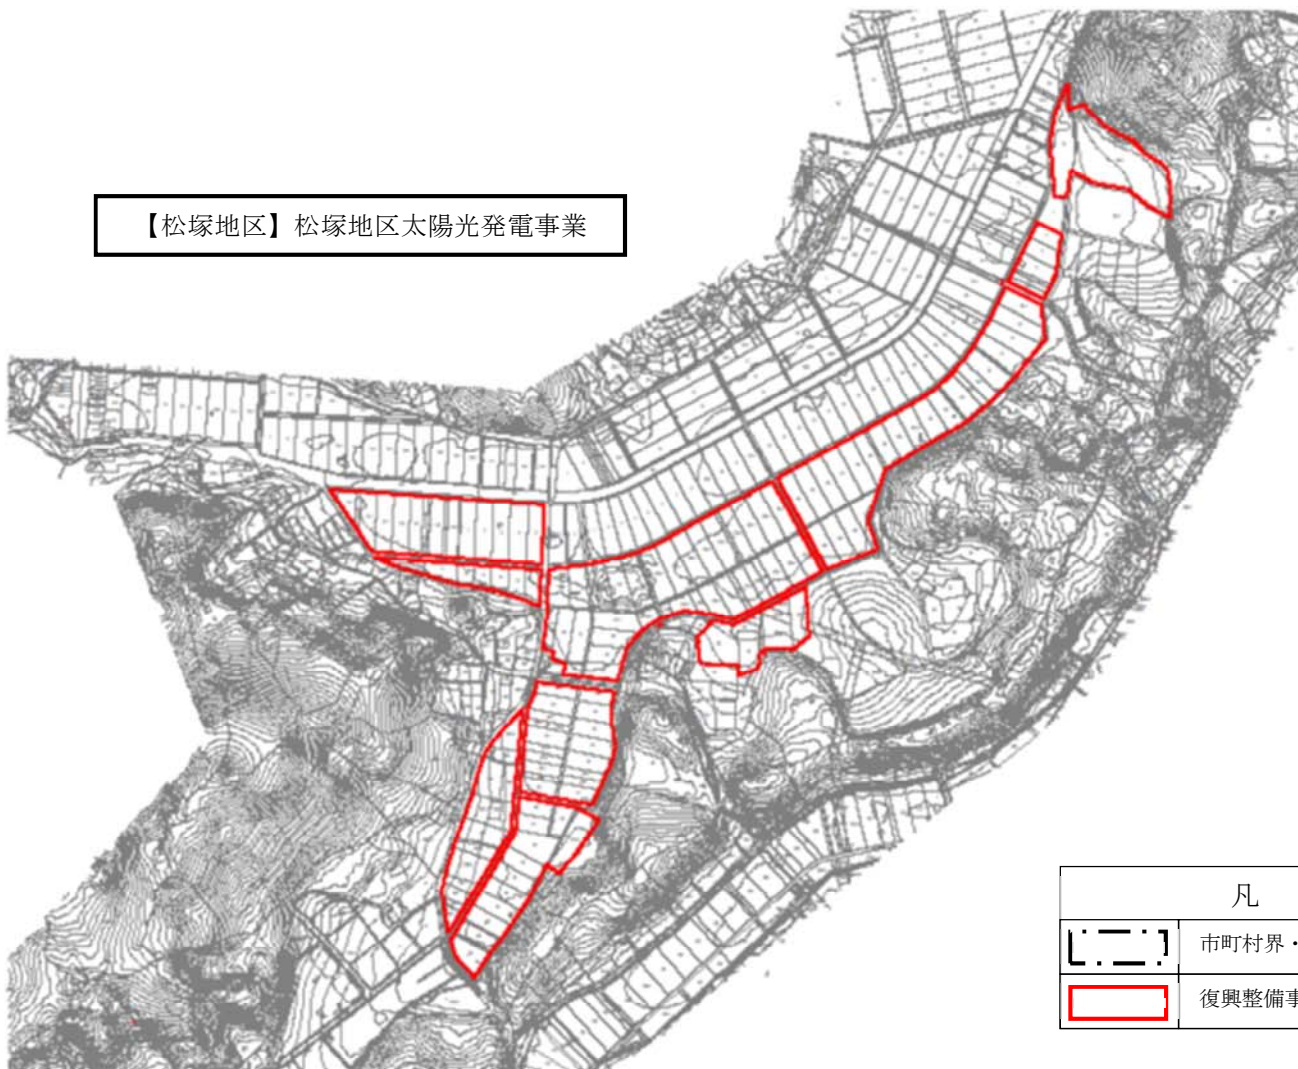

飯舘村土地利用構想図 I

飯舘村土地利用構想図Ⅱ（村内復興拠点エリア）

飯舘村土地利用構想図Ⅲ（営農再開モデルエリア 松塚地区）

飯舘村 復興事業整備計画 復興整備事業総括図 I

飯舘村 復興事業整備計画 復興整備事業総括図Ⅱ

飯舘村 復興事業整備計画 復興整備事業総括図Ⅲ

【松塚地区】松塚地区太陽光発電事業

凡 例	
	市町村界・復興整備計画の区域
	復興整備事業区域