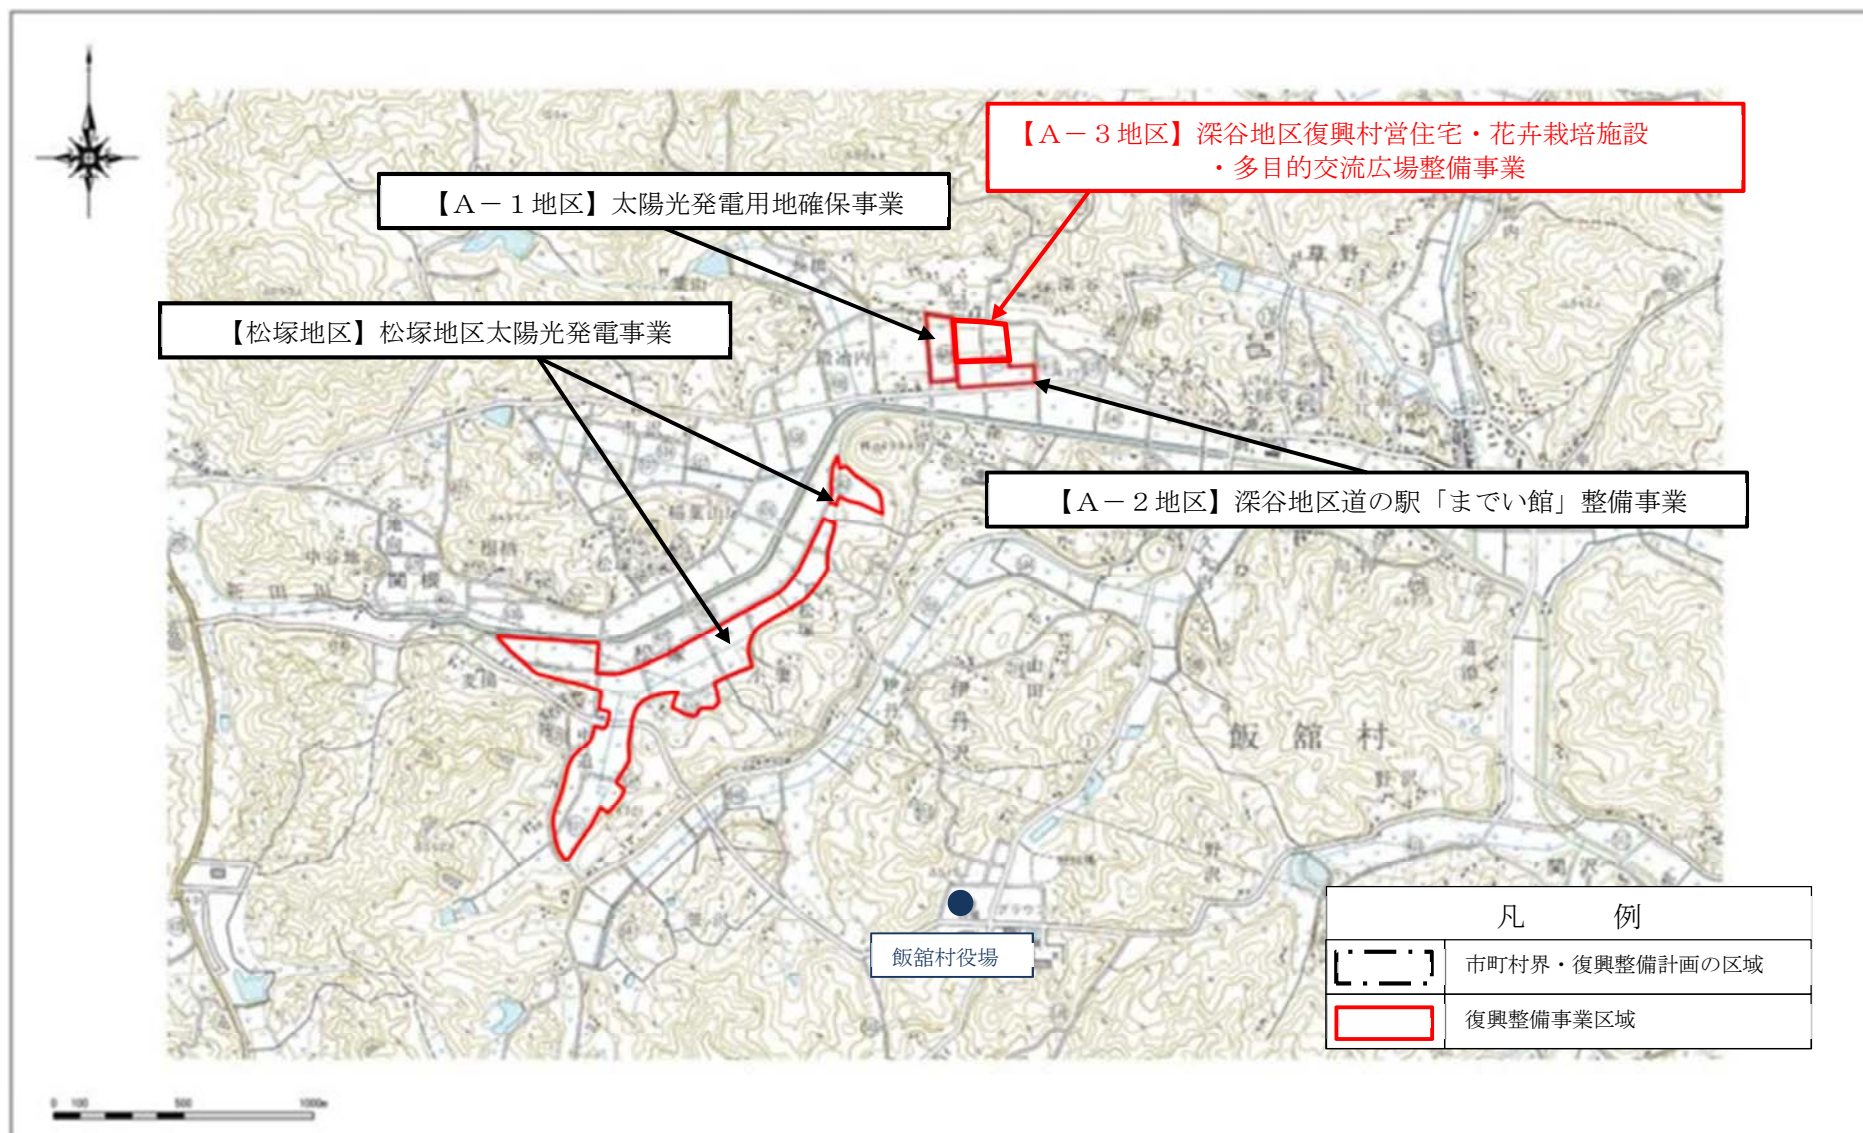

飯舘村土地利用構想図 I

飯舘村土地利用構想図Ⅱ（村内復興拠点エリア）

飯舘村土地利用構想図Ⅲ（営農再開モデルエリア 松塚地区）

飯舘村 復興事業整備計画 復興整備事業総括図 I

飯舘村 復興事業整備計画 復興整備事業総括図Ⅱ

飯舘村 復興事業整備計画 復興整備事業総括図Ⅲ

【松塚地区】松塚地区太陽光発電事業

凡 例	
	市町村界・復興整備計画の区域
	復興整備事業区域